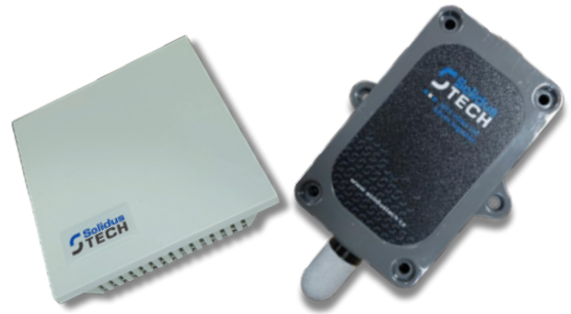

# MONITORING TEPLOTY

### POPIS PRODUKTU

Zařízení je navrženo speciálně pro zdravotnictví, kde je klíčová nezávislost na místní síti. Díky využití dedikovaných sítí IoT (NB-IoT, LoRaWAN) na rozdíl od WiFi teploměrů spolehlivě přenáší data i přes stěny chladicích boxů či během výpadku proudu. Pokud dojde k překročení teplotních prahů, zařízení vysílá urgentní zprávy, které se opakují až do momentu akceptace alarmu obsluhou. Kryt z odolného ABS plastu s lesklým povrchem umožňuje snadnou dezinfekci a zařízení plně vyhovuje přísným požadavkům na monitoring léčiv.

Varianta IP20 / IP65