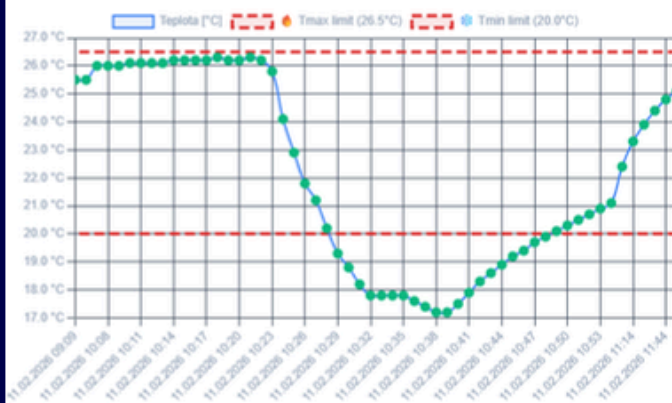

## Nastavení alarmů

Povolit alarm notifikace

🔥 Maximální teplota (°C)

40.0

Alarm při překročení

❄️ Minimální teplota (°C)

15.0

Alarm při poklesu

💧 Maximální vlhkost (%RH)

45.0

Alarm při překročení vlhkosti

🌵 Minimální vlhkost (%RH)

15.0

Alarm při poklesu vlhkosti

✉️ Email(y) pro notifikace

Přidejte jeden nebo více emailů. Alarmy budou odeslány na všechny zadané adresy.

## 📉 Průběh teploty [°C]

Aktuálně: 25,1 °C | Min: 17,2 °C | Max: 26,3 °C

[Zobrazit tabulku](#)

Typ	Čas měření	Vzorků	Naměřené teploty
ORIG	11.02.2026 11:54:25	1	T1 25,1 °C
CALC	11.02.2026 11:44:25	1	T2 24,8 °C
CALC	11.02.2026 11:34:25	1	T1 24,4 °C
ORIG	11.02.2026 11:24:26	1	T1 23,9 °C
CALC	11.02.2026 11:14:26	1	T2 23,3 °C
CALC	11.02.2026 11:04:26	1	T1 22,4 °C
ORIG	11.02.2026 10:54:21	1	T2 21,1 °C

## 💧 Průběh vlhkosti [%RH]

Aktuálně: 27,4 %RH | Min: 23,4 %RH | Max: 37,0 %RH

[Zobrazit tabulku](#)

Typ	Čas měření	Vzorků	Naměřené vlhkosti
ORIG	11.02.2026 11:54	1	#1 27,4 %RH
CALC	11.02.2026 11:44	1	#1 28,3 %RH
CALC	11.02.2026 11:34	1	#1 29,1 %RH
ORIG	11.02.2026 11:24	1	#1 29,4 %RH
CALC	11.02.2026 11:14	1	#1 30,1 %RH
CALC	11.02.2026 11:04	1	#1 31,4 %RH