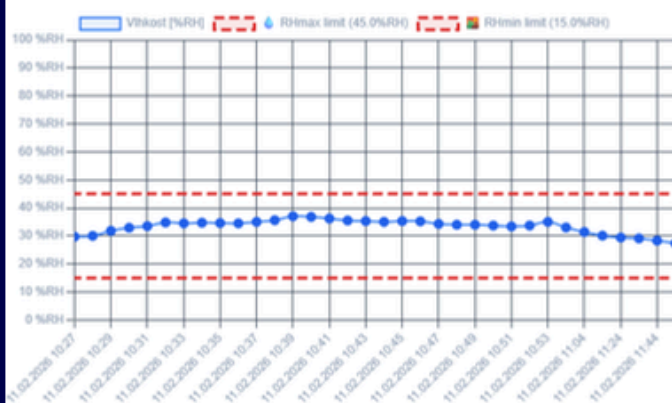

## 📉 Průběh teploty [°C]

Aktuálně: 25,1 °C | Min: 17,2 °C | Max: 26,3 °C

[Zobrazit tabulku](#)

Typ	Čas měření	Vzorků	Naměřené teploty
ORIG	11.02.2026 11:54:25	1	T1 25,1 °C
CALC	11.02.2026 11:44:25	1	T2 24,8 °C
CALC	11.02.2026 11:34:25	1	T1 24,4 °C
ORIG	11.02.2026 11:24:26	1	T1 23,9 °C
CALC	11.02.2026 11:14:26	1	T2 23,3 °C
CALC	11.02.2026 11:04:26	1	T1 22,4 °C
ORIG	11.02.2026 10:54:21	1	T2 21,1 °C

## 💧 Průběh vlhkosti [%RH]

Aktuálně: 27,4 %RH | Min: 23,4 %RH | Max: 37,0 %RH

[Zobrazit tabulku](#)

Typ	Čas měření	Vzorků	Naměřené vlhkosti
ORIG	11.02.2026 11:54	1	#1 27,4 %RH
CALC	11.02.2026 11:44	1	#1 28,3 %RH
CALC	11.02.2026 11:34	1	#1 29,1 %RH
ORIG	11.02.2026 11:24	1	#1 29,4 %RH
CALC	11.02.2026 11:14	1	#1 30,1 %RH
CALC	11.02.2026 11:04	1	#1 31,4 %RH